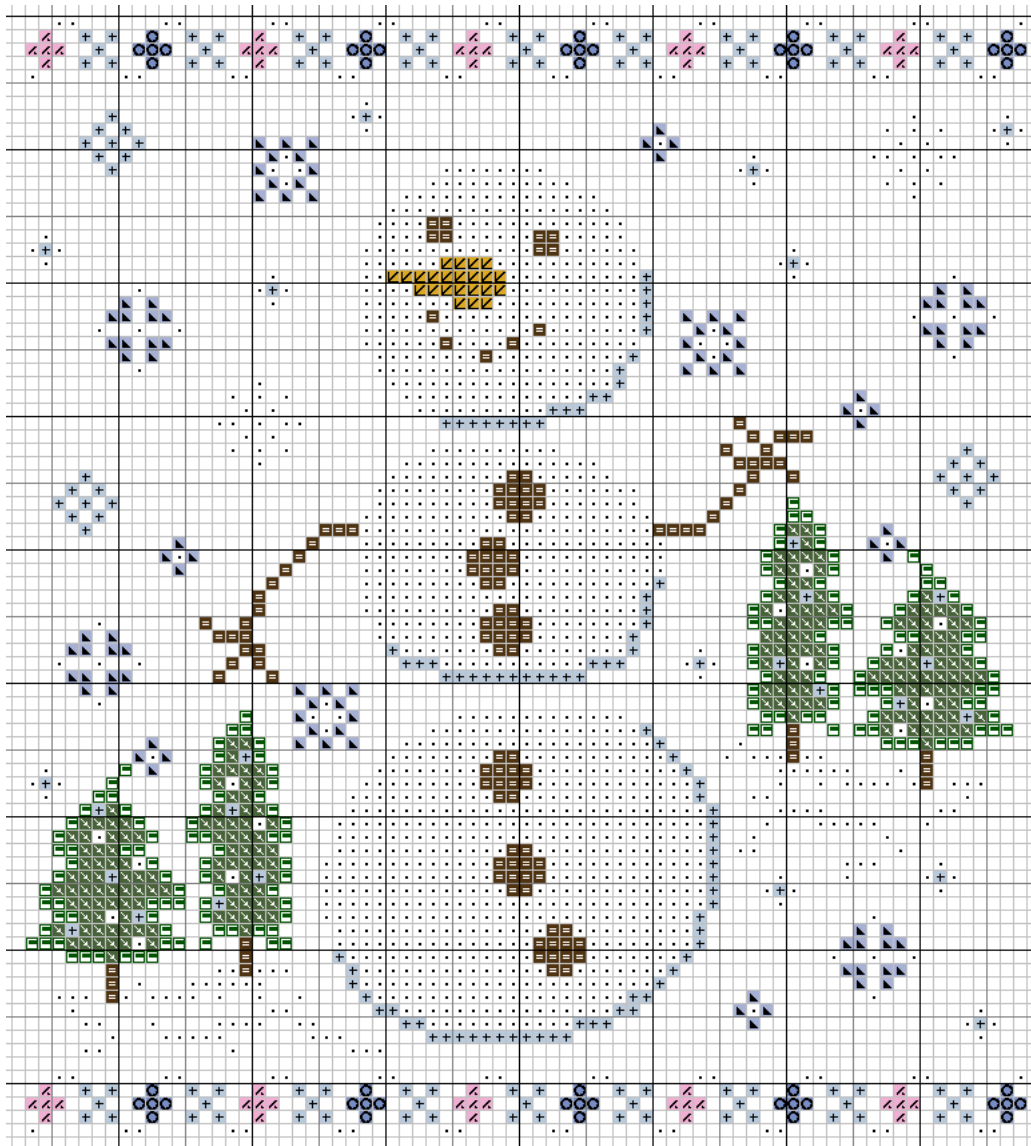

Le modèle :

Dimensions : 75 x 84 pts

	DMC 986, Anchor 246, Vert fc
	DMC 320, Vert pistache my
	DMC 159, Raisin bleuté cl
	DMC 3652, Paille tr fc
	DMC B5200, Blanc vif
	DMC 610, Brun passé tr fc
	DMC 341, Violine cl
	DMC 3839, Bleu lavande
	DMC 3609, Mauve tr cl