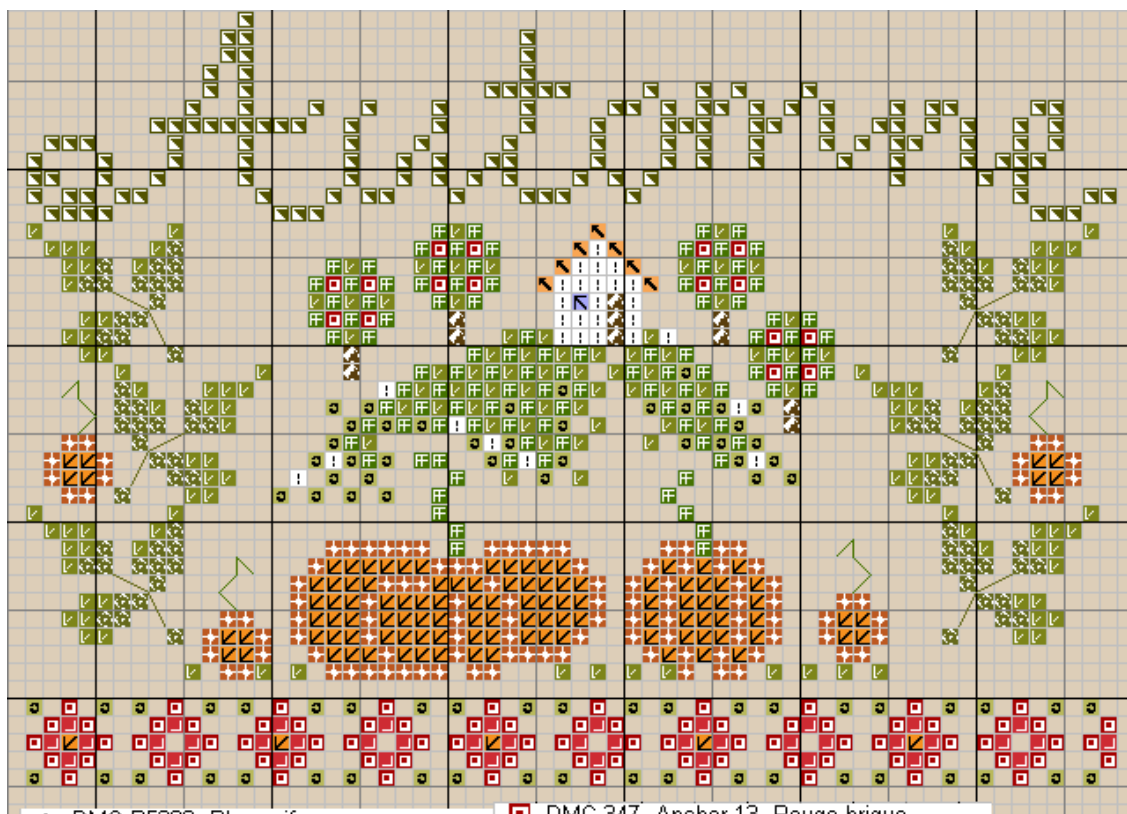

Le modèle :

Dimensions : 62 x 46 pts.

Brodé sur du lin, avec des fils DMC.

- | | |
|-----------------------------|----------------------------------------|
| ! DMC B5200, Blanc vif | ■ DMC 347, Anchor 13, Rouge brique |
| ■ DMC 470, Vert avocat cl | ■ DMC 676, Anchor 891, Or cl |
| ■ DMC 742, Mandarine cl | ■ DMC 520, Anchor 263, Olive fc |
| ■ DMC 3853, Or d'automne fc | ■ DMC 905, Vert forêt fc |
| ■ DMC 580, Vert sauge fc | ■ DMC 472, Vert avocat pâle |
| ■ DMC 3705, Melon fc | ■ DMC 3747, Anchor 117, Bleu-violet cl |
| | ■ DMC 830, Or fc |

Points arrière

- DMC 905, Vert forêt fc
- DMC 580, Vert sauge fc