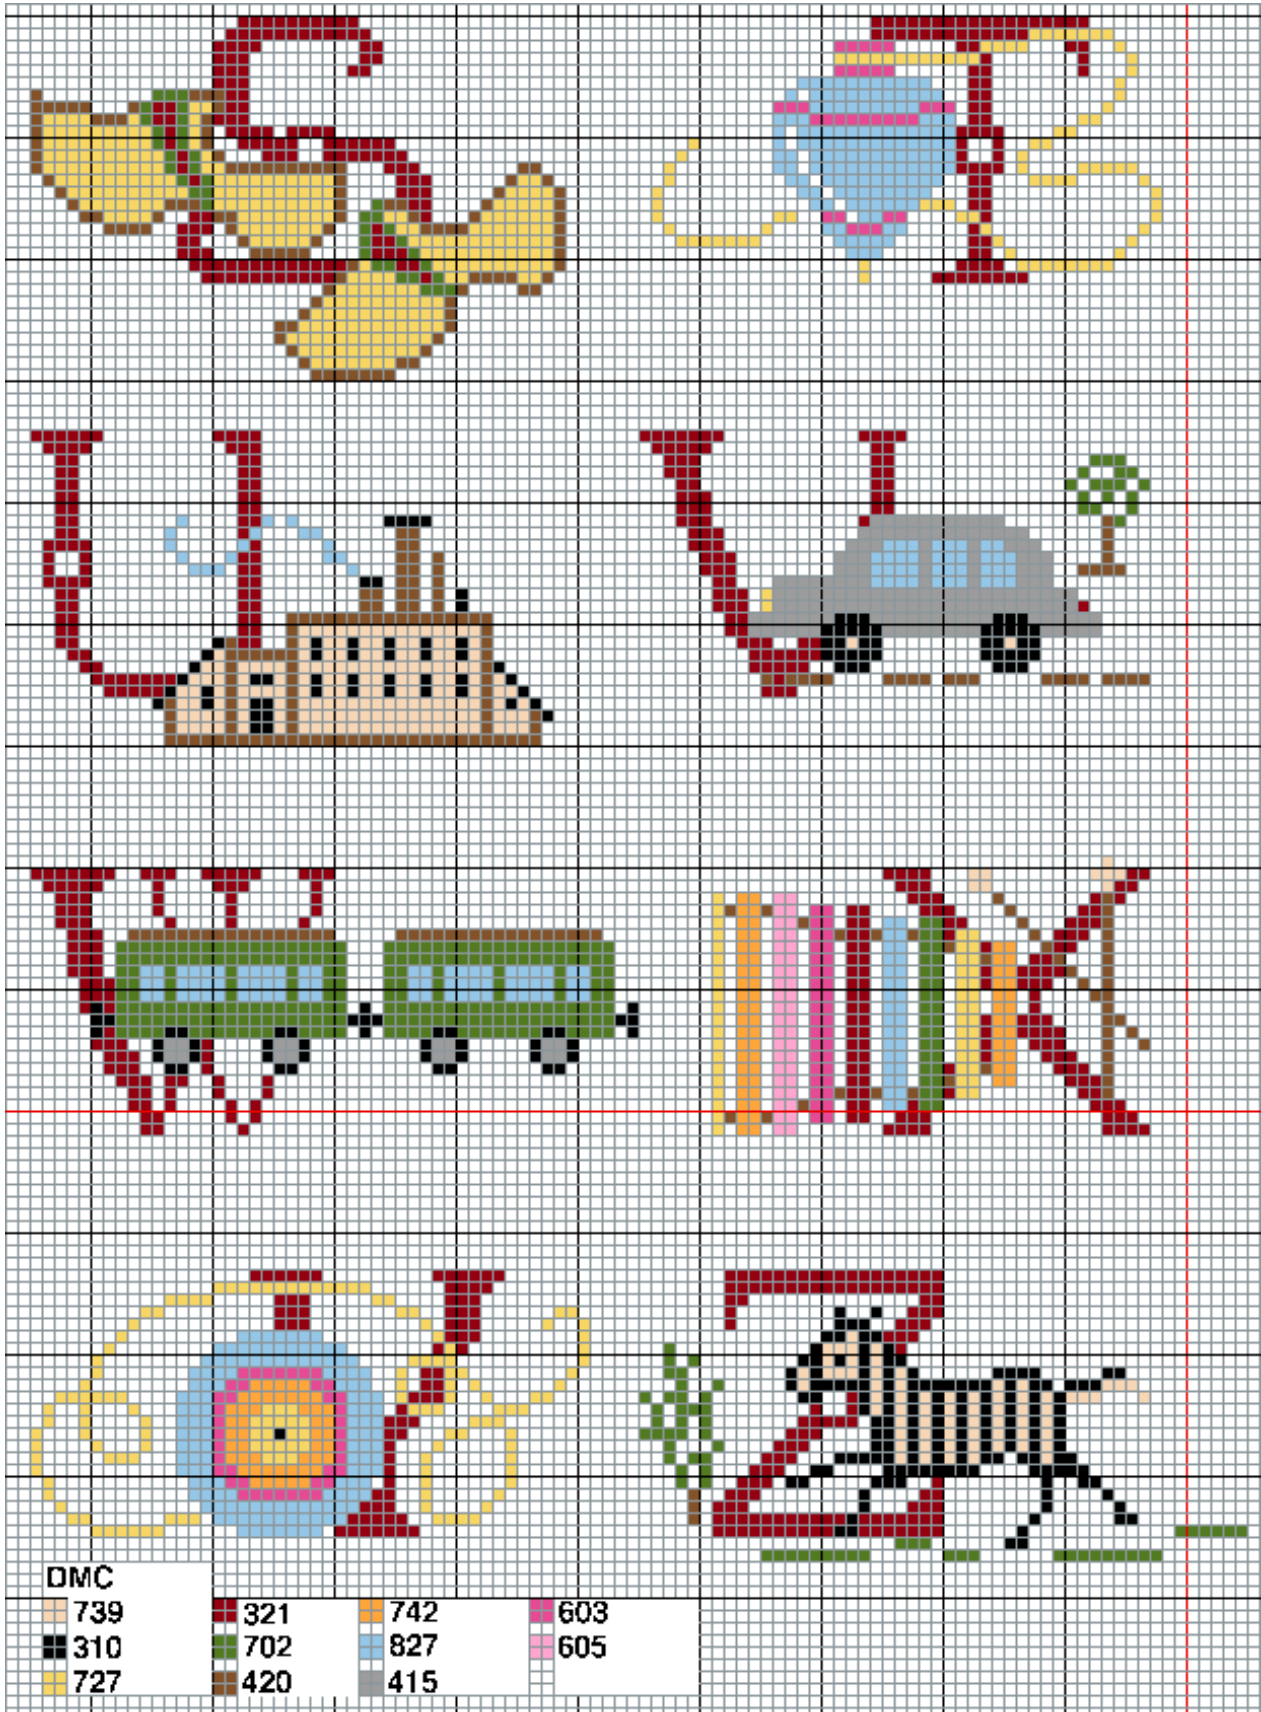

Le modèle :

Fils mouliné de DMC.

DMC			
739	321	742	603
310	702	827	605
727	420	415	